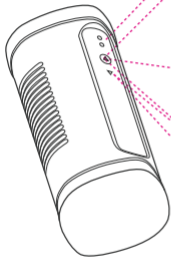

- Зарядный Порт
- Кнопка А: Вкл./Выкл. (удерживайте в течение 3 секунд) - Режим запуска по умолчанию установлен на Контроль Глубины; Вибрация (одно нажатие для циклического переключения «вверх» через предустановленные вибрации)
- Функция Нагрева: Подключите кабель для зарядки и удерживайте Кнопку А в течение 3 секунд, чтобы нагреть игрушку; когда оранжевый свет на кнопке В гаснет, игрушка полностью нагрета
- Индикатор
- Кнопка В: Переключение с Контроля Глубины на Управление Кнопками (удерживайте в течение 3 секунд); Вибрация (одно нажатие для циклического переключения «вниз» через предустановленные вибрации)