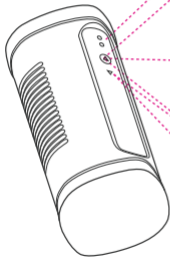

Для того, чтобы более подробно ознакомиться с гарантийными обязательствами, перейдите на [ru.lovense.com/garantiya](https://ru.lovense.com/garantiya).

- 充电接口
- A键：开/关机（长按3秒）- 开机后玩具默认处于深度感应模式；短按可选择不同的震动强度
- 加热功能：关机状态下，连上充电线，长按A键3秒，开启加热功能（开机状态下，连上充电线即开启加热）；橙色指示灯熄灭后，玩具加热完成。
- 指示灯
- B键：切换至按钮控制模式（长按3秒）